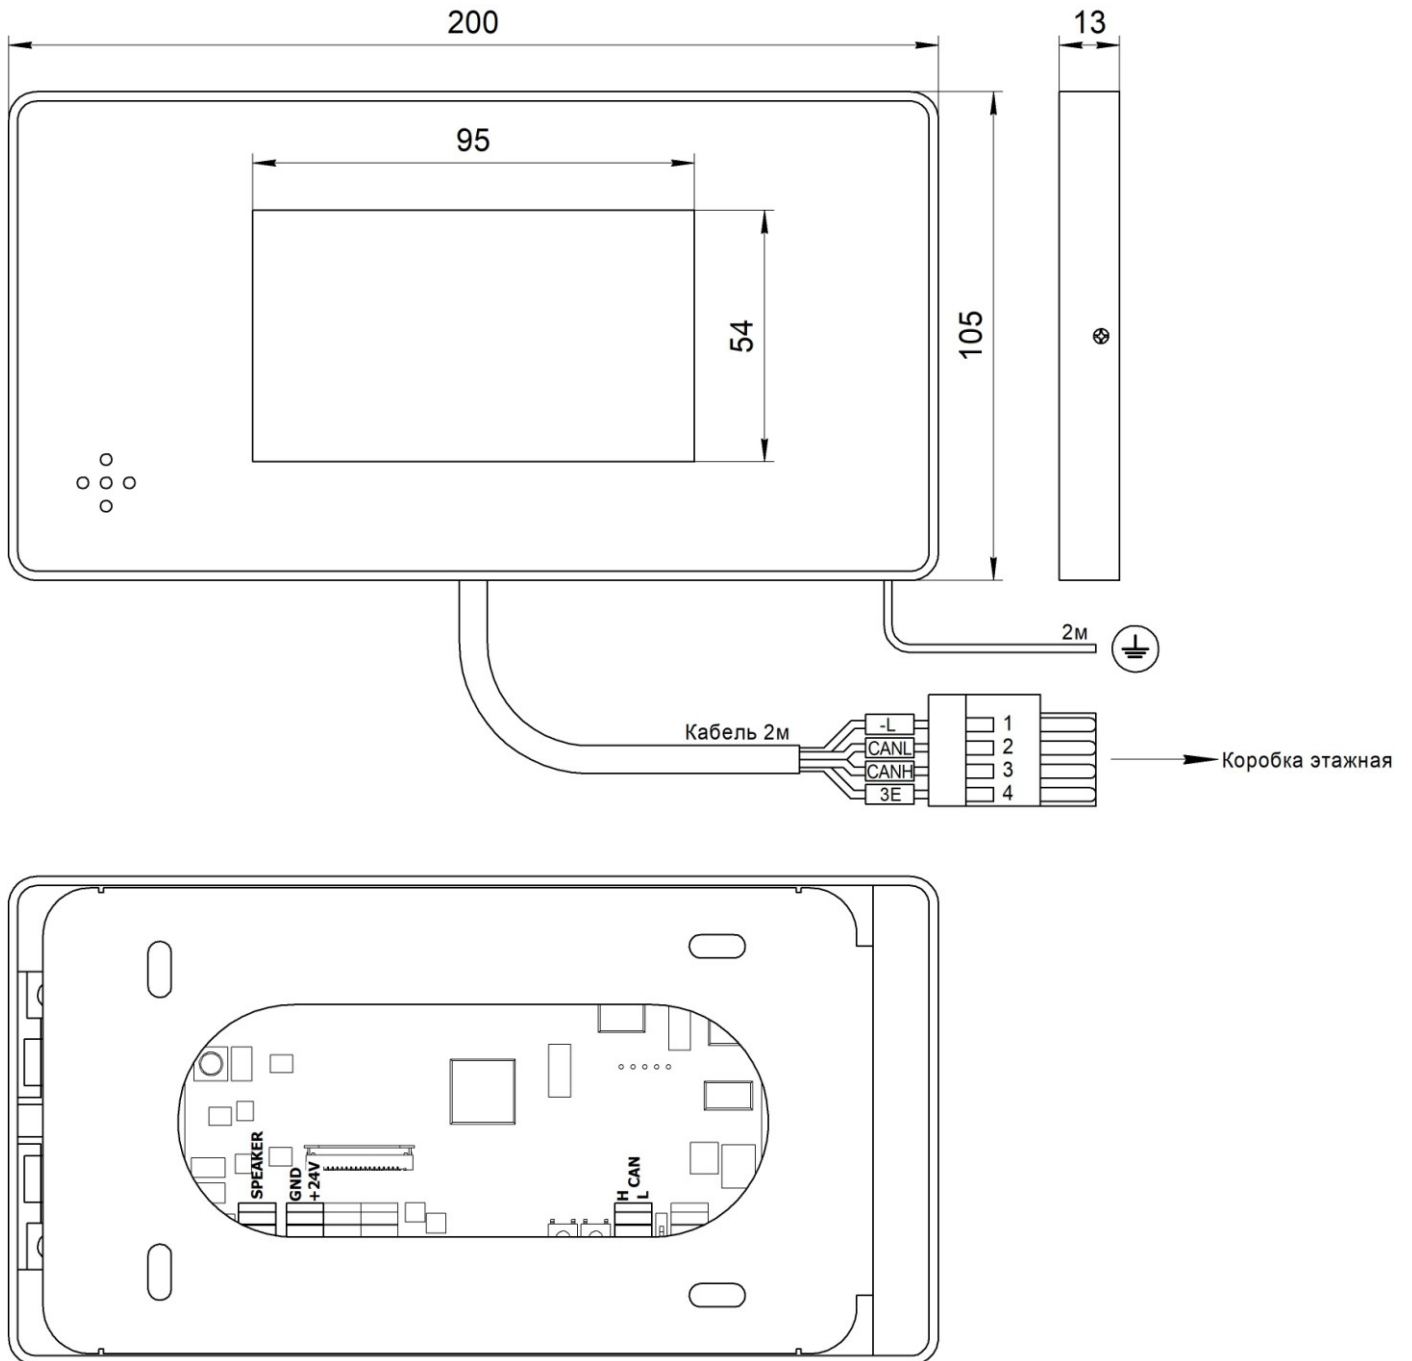

Рис.1 Внешний вид Табло накладное МАЛАХИТ (ШК) НШЕК.468232.142